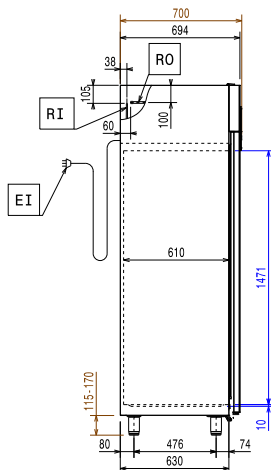

Sida

EI = Elektrisk anslutning
RI = Anslutning centralkyla
RO = Anslutning centralkyla