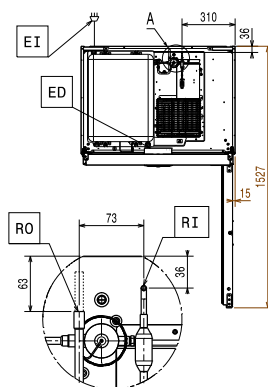

Front

Sida

EI = Elektrisk anslutning  
RI = Anslutning centralkyla  
RO = Anslutning centralkyla

Topp

### Viktig information

Gångjärn:  
Ytermått, bredd: 900 mm  
Ytermått, djup: 700 mm  
Ytermått, djup med dörrar öppna: 1527 mm  
Ytermått, höjd: 2040 mm  
Antal och typ av dörrar: 1 heldörr  
Inre dimensioner (bredd): 772 mm  
Inre dimensioner (djup): 582 mm  
Inre dimensioner (höjd): 1471 mm  
Höjjustering: 15/40 mm  
Material utvändigt: 304 AISI  
Material invändigt: 304 AISI  
Antal positioner och delning: 44; 22 mm  
Bruttokapacitet: 720 liter